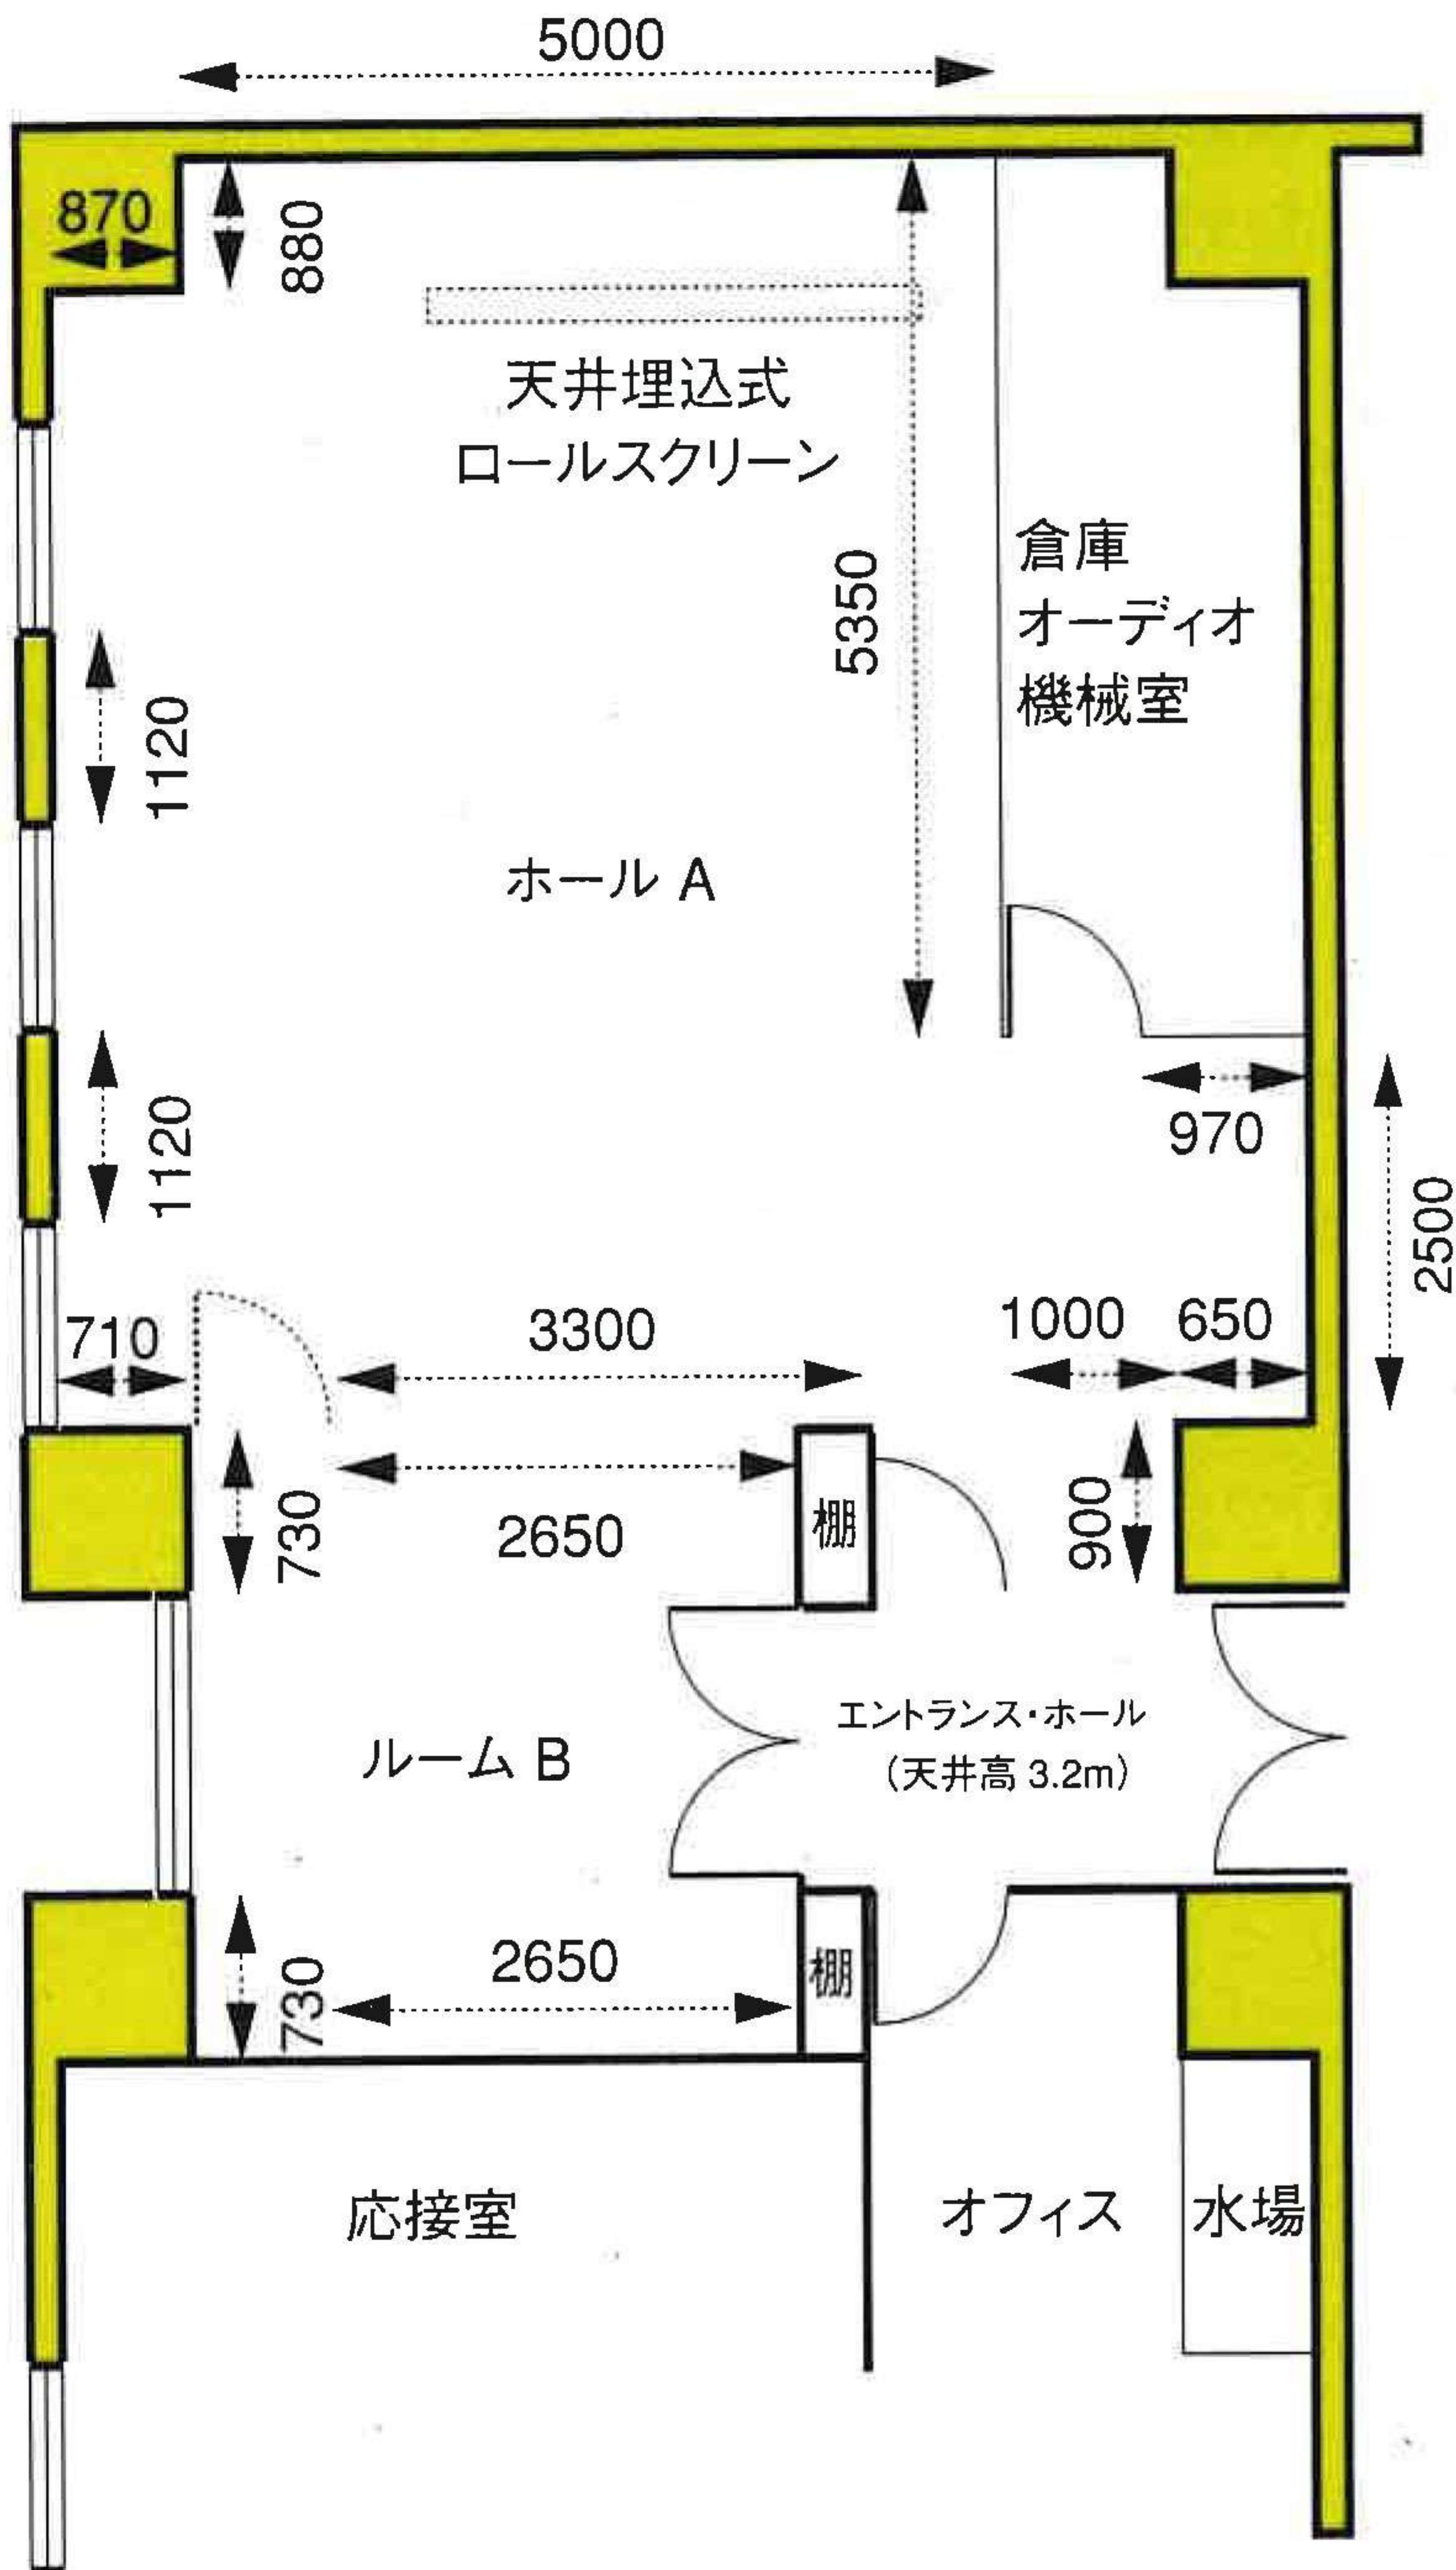

# ギャラリー平面図

- 当画廊は、可能な限りの各種催し物に会場をお貸しいたします。
- 会場使用ご希望の方は申し込み時に催しの概要を伺います。
- お申し込みの使用目的と異なった使用は固くお断りいたします。
- 案内状、受付、来客接待、ポスターなどはご使用者側でお手配下さい。
- グランド・ピアノはAホールに常設となります。
- 設備、備品、床、壁、ピアノなどを汚損・損壊された場合は実費賠償して頂きます。
- 有料ごみ(事業系ごみ、粗大ごみ)の類いは開催終了後に別途料金を頂戴する場合があります。

## ホールA

展示壁面 約25m  
床面積 64m<sup>2</sup>(約20坪)  
天井高 3.0m

## ルームB

展示壁面 約7m  
床面積 12m<sup>2</sup>(約4坪)  
天井高 3.2m