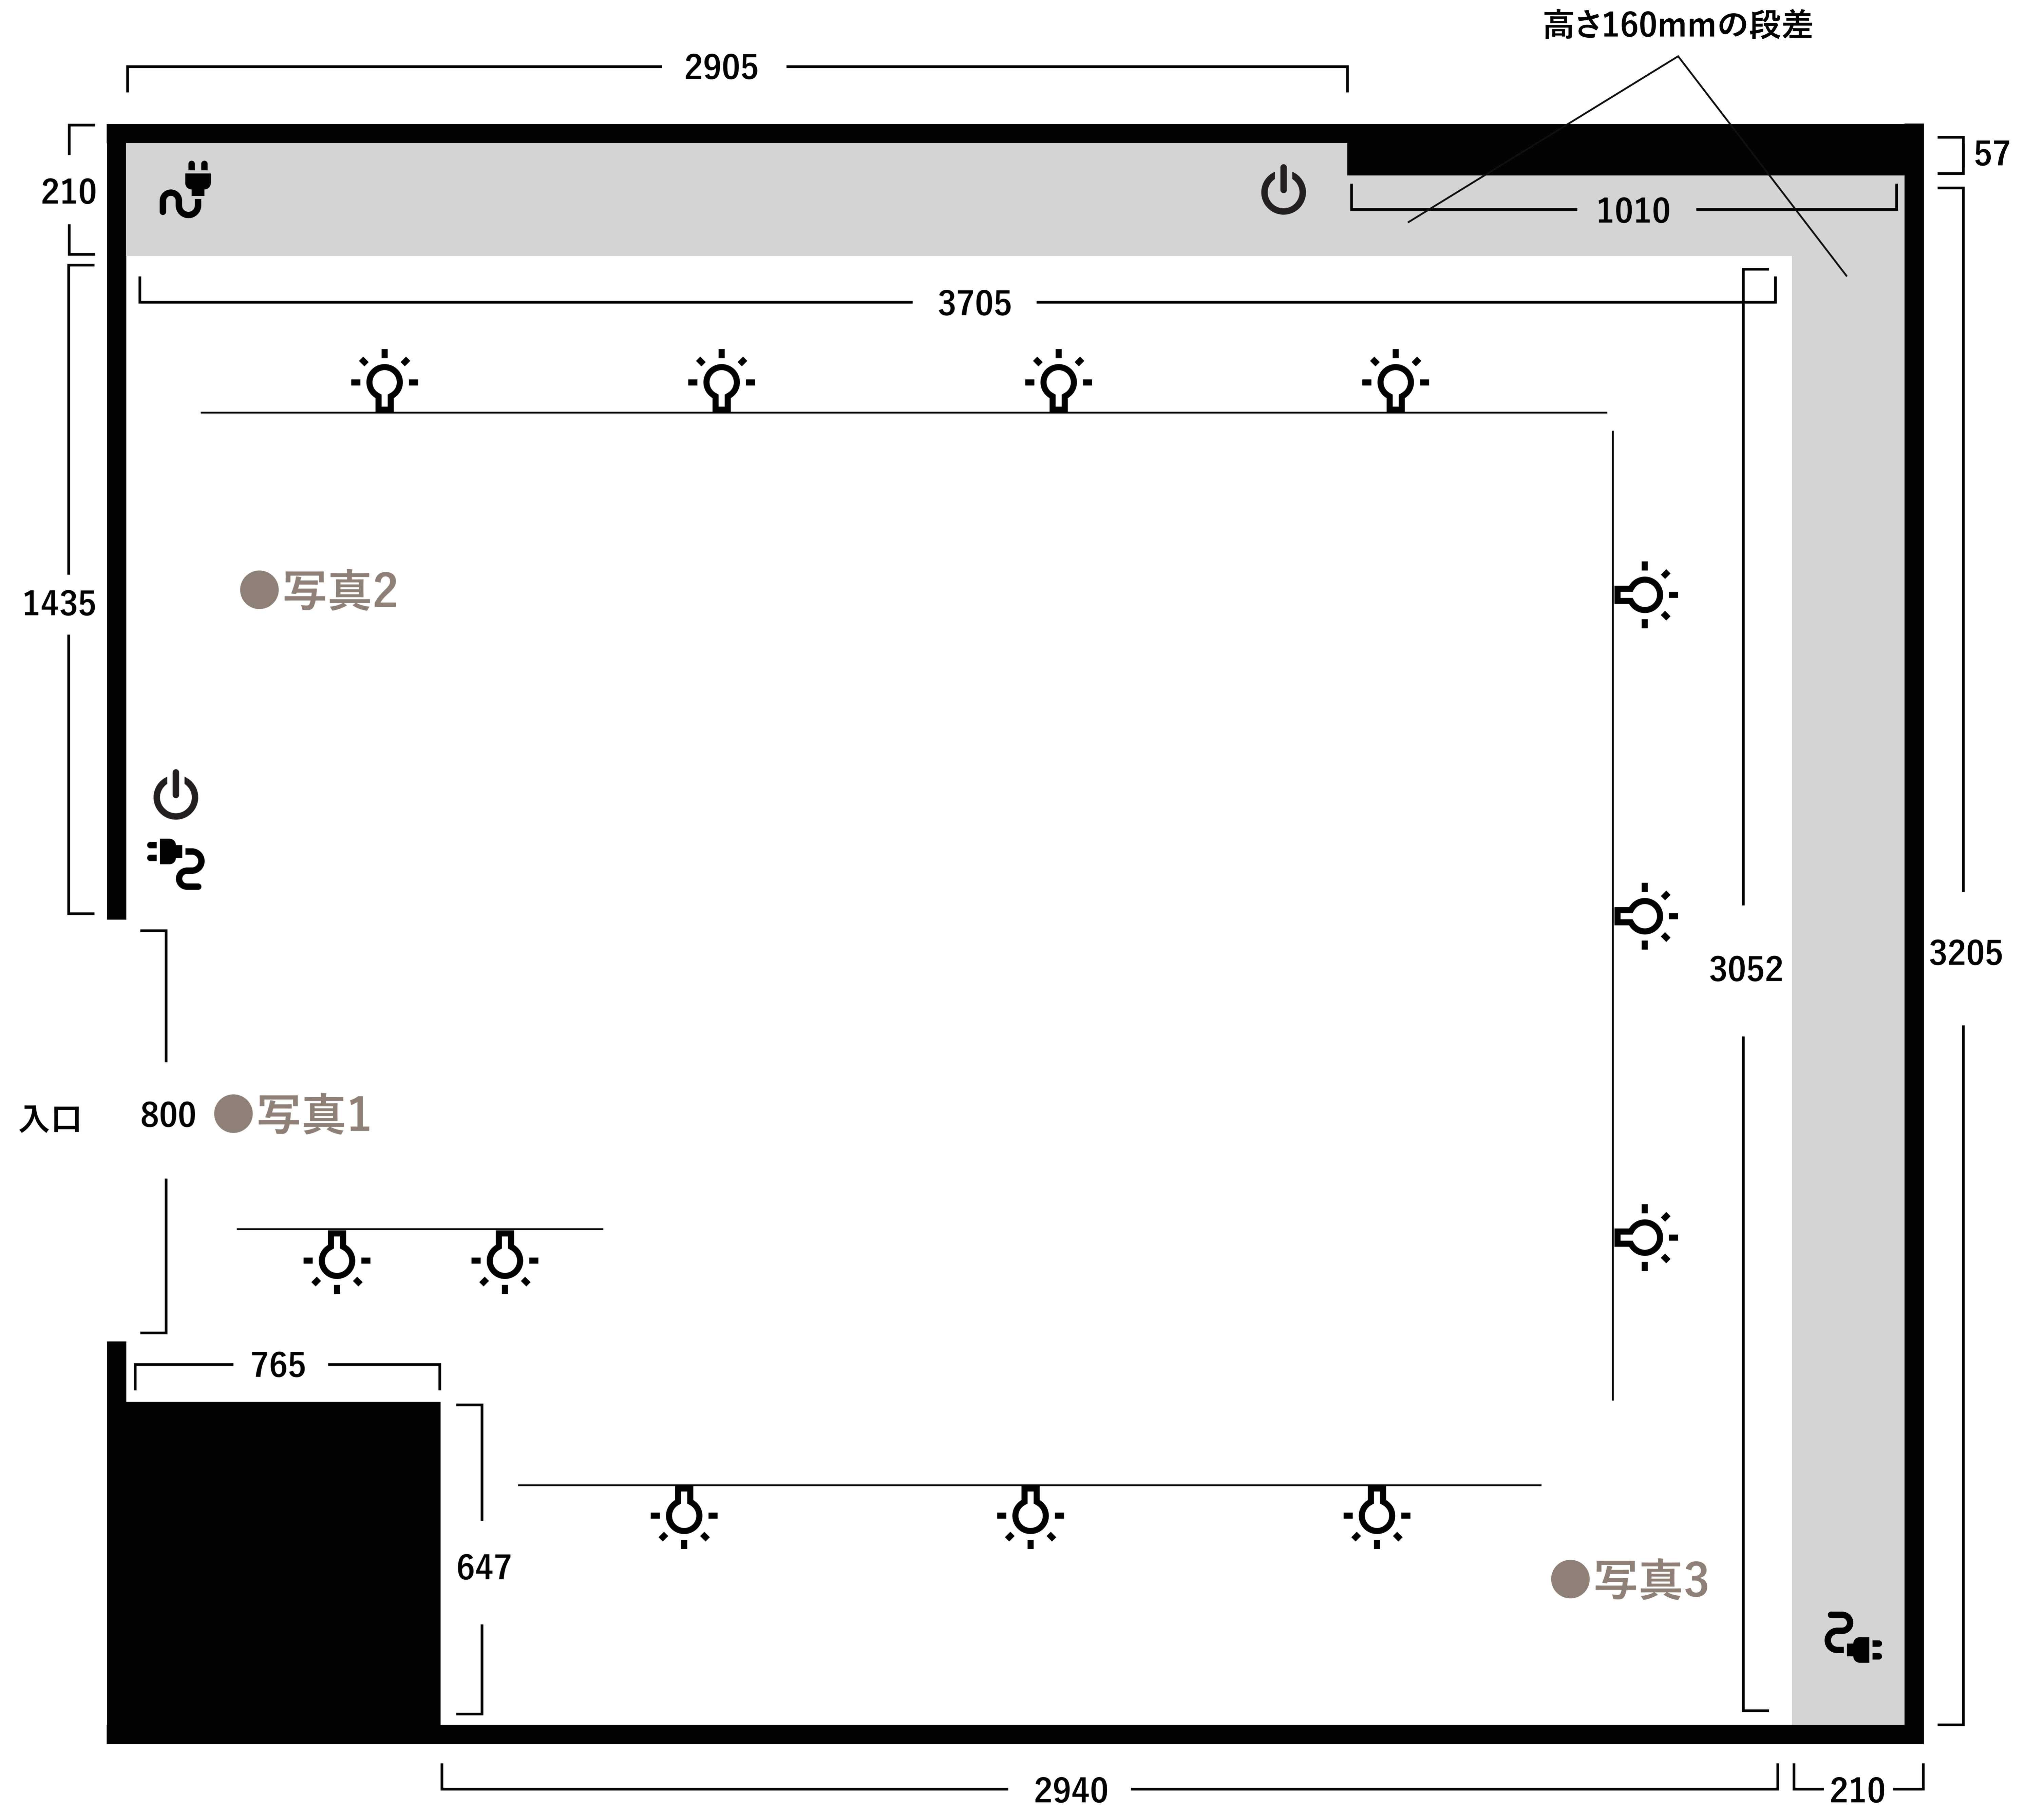

# こまどり見取図

床面積 13.71㎡(4.15坪)  
天井高 2.5m

- コンセント
- スポットライト
- 照明のスイッチ

空調はスタッフにおたずねください

●写真1

●写真2

●写真3