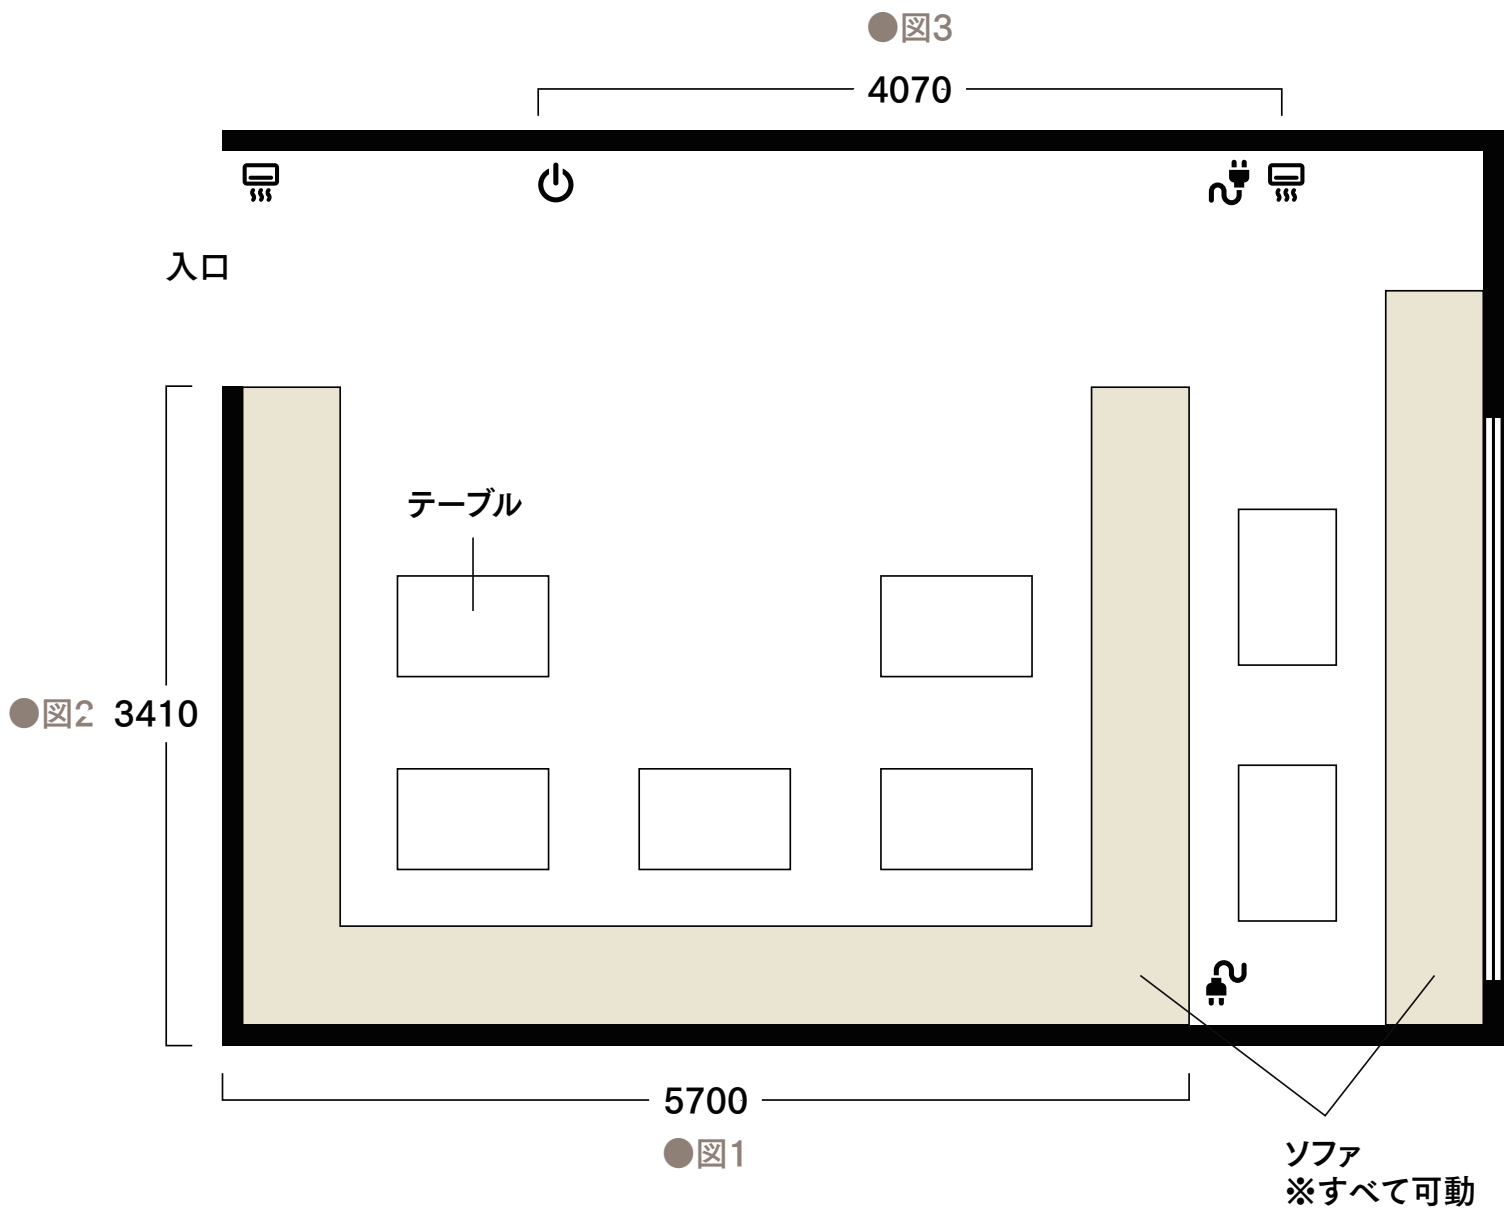

ガリバー見取図

<全体図>

天井高 2.5m

-  コンセント
-  空調のスイッチ
-  照明のスイッチ
※照明の調光は可能です。

5700