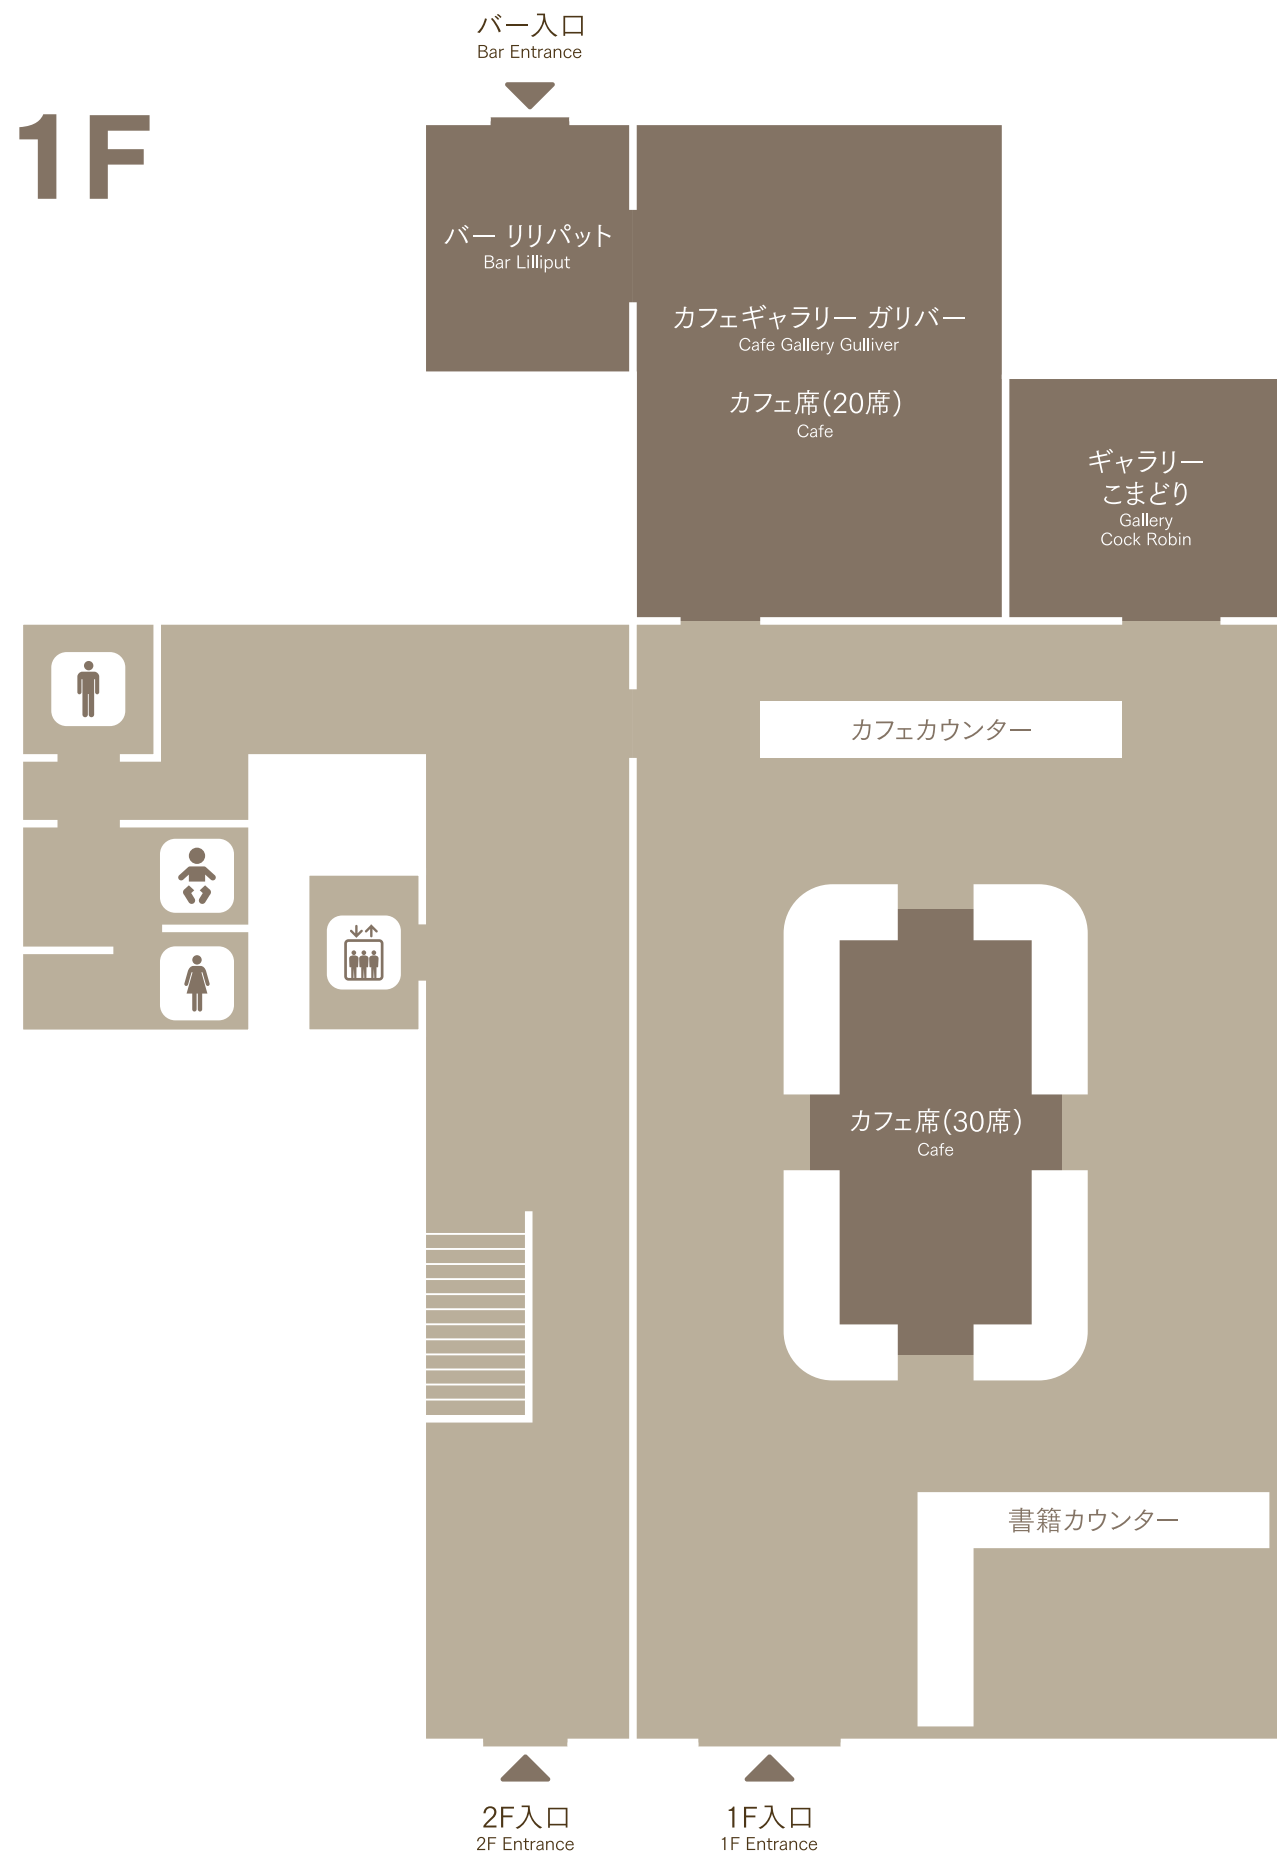

1F

2F

Legend:

- 男性用トイレ (Men's Restroom)
- 女性用トイレ (Women's Restroom)
- オムツ交換台 (Changing Table)
- エレベーター (Elevator)