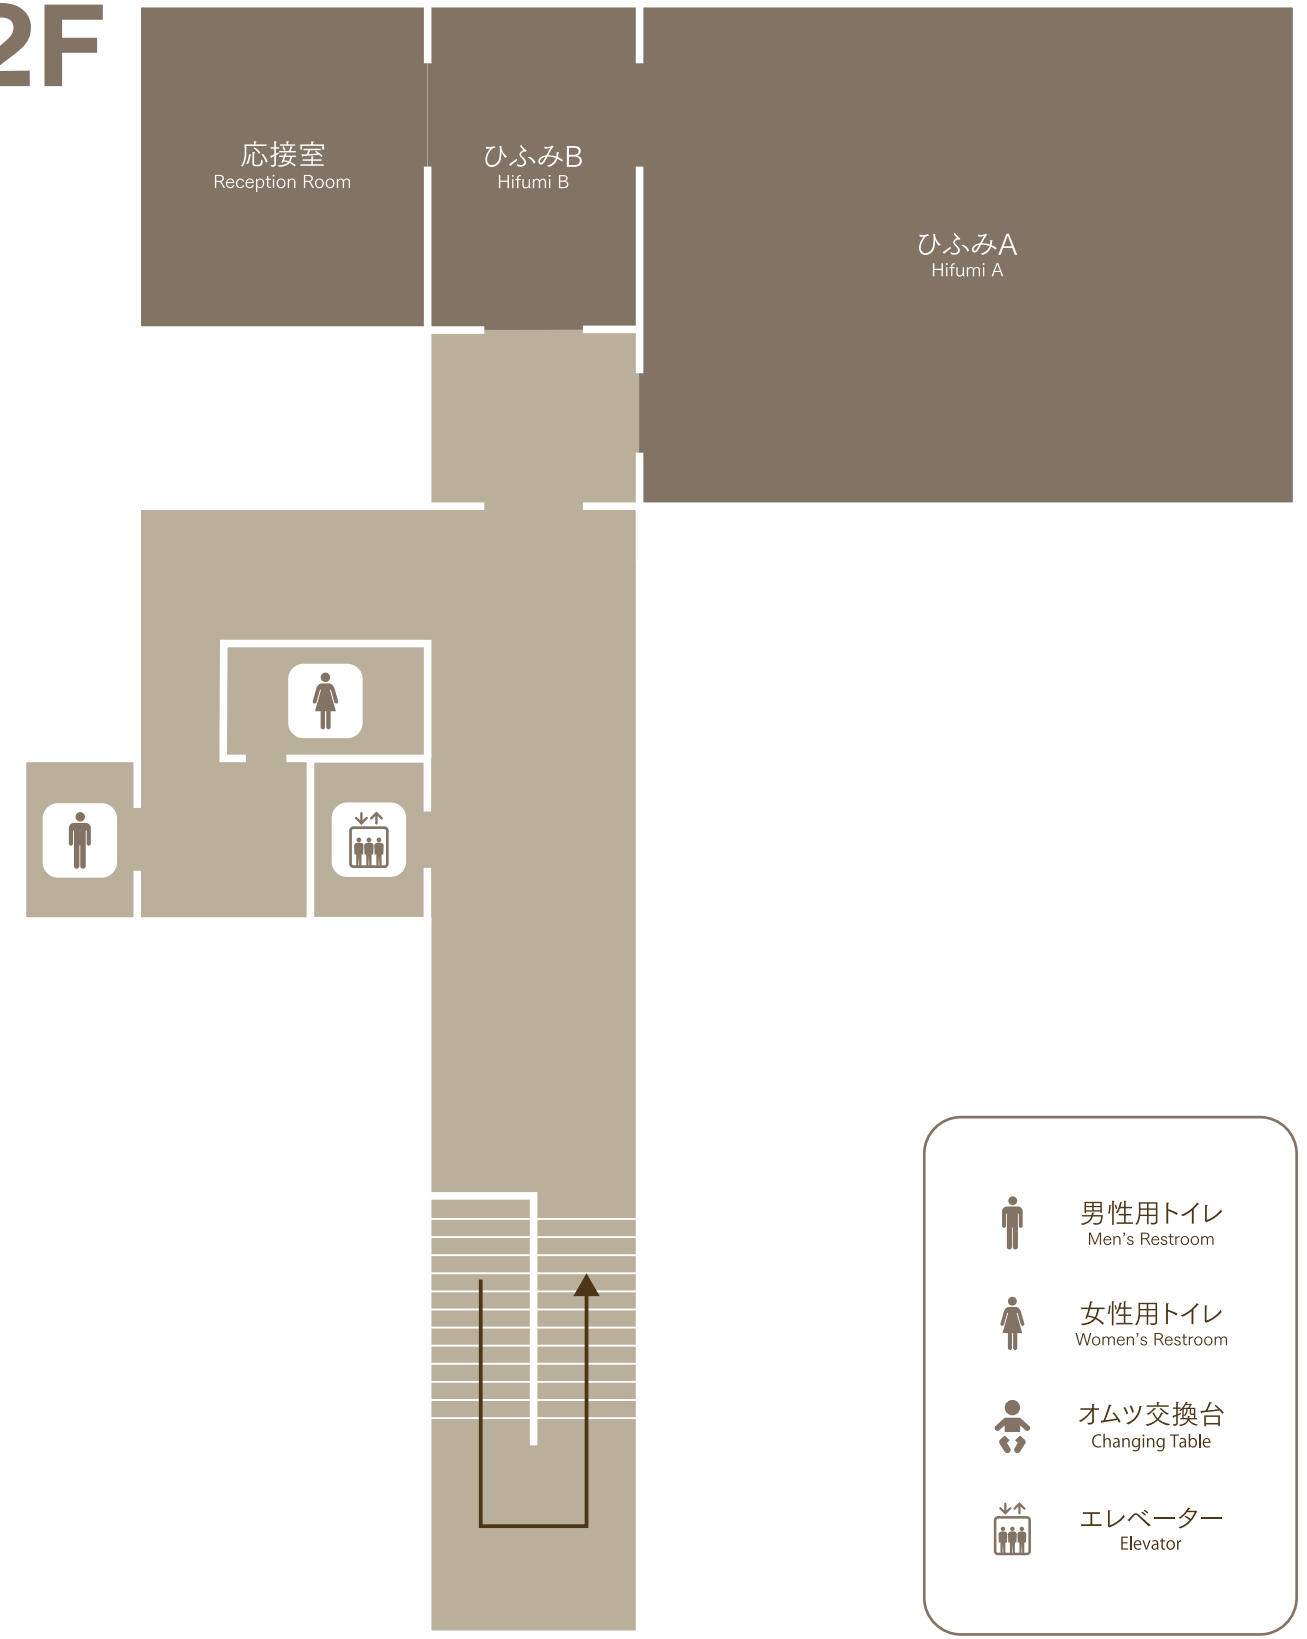

1F

2F

Legend:

- 男性用トイレ (Men's Restroom)
- 女性用トイレ (Women's Restroom)
- オムツ交換台 (Changing Table)
- エレベーター (Elevator)