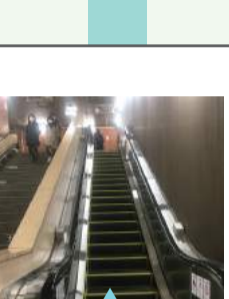

とえいしんじゅくせん

都営新宿線

はんぞうもんせん

半蔵門線

じんぼちょう えき  
神保町駅 A1からのいきかた

えきにとうちやく

A1 のかいだんをあげる

エスカレーター