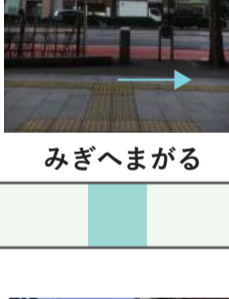

とえいしんじゅくせん

都営新宿線

はんぞうもんせん

半蔵門線

じんぼちょう えき
神保町駅 A1からのいきかた

えきにとうちやく

A1 のかいだんをあげる

エスカレーター

ひだりへまがる

かいだんをあげる

みぎへまがる

まっすぐすすむ

みぎがわにかんばん

おみせ とうちやく!